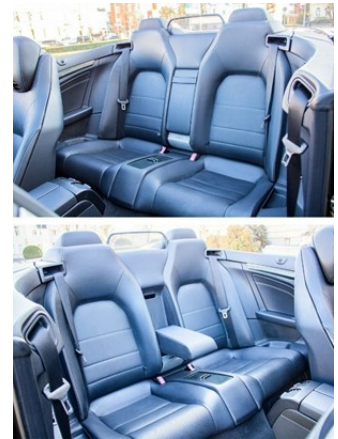

FLEXTO a/s

Jylland / Fyn

Juelstrupparken 10A, 9530 Støvring

tlf.: 9636 5225

info@flexto.dk

www.flexto.dk

Sjælland

Bernstorffsvej 123, 2900

Hellerup

tlf.: 2134 4386

michael@flexto.dk