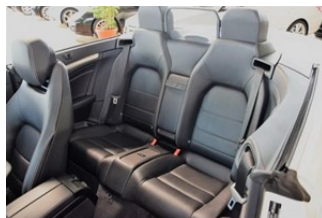

UDSTYR:

Xenon lygter, 19" alufælge, AMG Styling, AMG Sportspakke, Sportssæder, Parkeringsensor front + bag, Navigationssystem, Intelligent Light System, Collision Prevention Assist, Attention Assist, Multifunktionslæderrat, Læderindtræk, Elektronisk sædeindstilling, Bluetooth, CD/Radio, Isofix og meget mere...

Fuld servicehistorie og aldrig skadet. Bemærk: Fri kilometer, attraktiv forsikring og beskatningsgrundlag.
Bilen kan leveres med en omfattende teknisk garantiforsikring.
Der tages forbehold for tastefejl. Læs mere på www.flexto.dk, eller kontakt vores salgsafdeling.

Jylland afd.:
Casper: 2266 7001
Kim: 2161 9035

Sjælland/Fyn:
Michael: 2134 4386
Nicolas: 3176 7510