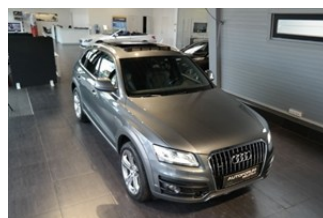

UDSTYR:

S-Line Sport plus, S-Line sportsundervogn, Audi Exclusive offroad pakke, Xenon plus forlygter, 20" alufælge, Panorama glastag med elektrisk åbning, Audi Quattro firhjulstræk, PDC (Park Distance Control) for og bag samt bakkamera, MMI Navigation Plus, ACC (Adaptive Cruise Control), Audi Active Lane Assist, Regn- og lyssensor, Audi Music Interface, El-indklappelige sidespejle med Memory, LED-kørelys for og bag, Sportssæder for, Elektrisk indstilling af forsæder - førersæde med Memory, S-Line sportslæderrat, Sort taghimmel, Magnetic Ride justerbare dæmpere, Automatisk klimaanlæg med 3 zoner, Advanced Key (keyless) og meget mere...

Fuld servicehistorie og aldrig skadet. Bemærk: Fri kilometer, attraktiv forsikring og beskatningsgrundlag.

Bilen kan leveres med en omfattende teknisk garantiforsikring.

Flexto beregner en realistisk restværdi på bilen.

Er du i tvivl om hvordan flexleasing fungerer, så ring og få en uforpligtende snak med os.

Der tages forbehold for tastefejl. Læs mere på www.flexto.dk, eller kontakt vores salgsafdeling.

Jylland afd.:

Casper: 2266 7001

Kim: 2161 9035

Sjælland/Fyn:

Michael: 2134 4386

Nicolas: 3176 7510